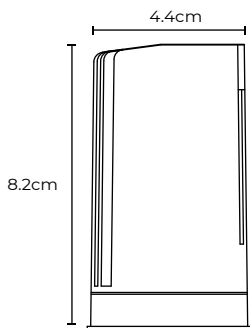

D: 4.9cm

8.2cm

## DESCRIPCIÓN

Módulo LED downlight fabricado en inyección de aluminio con acabado de pintura electrostática negra. Para integrarla los luminarios de la familia BASIC. Diámetro de 49mm y 15W de potencia.

## ESPECIFICACIONES

Consumo máx	Color	IP	Apertura
15W	●	20	24°
Temperatura	CRI	Peso	
2700K	95	167g	