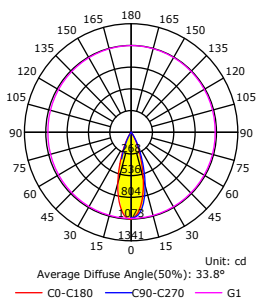

D: 4.9cm

8.2cm

## DESCRIPCIÓN

Módulo LED downlight fabricado en inyección de aluminio con acabado de pintura electrostática negra. Para integrarla los luminarios de la familia BASIC. Diámetro de 49mm y 15W de potencia.

## ESPECIFICACIONES

Consumo máx	Color	IP	Apertura
15W	●	20	24°
Temperatura	CRI	Peso	
2700K	95	167g	