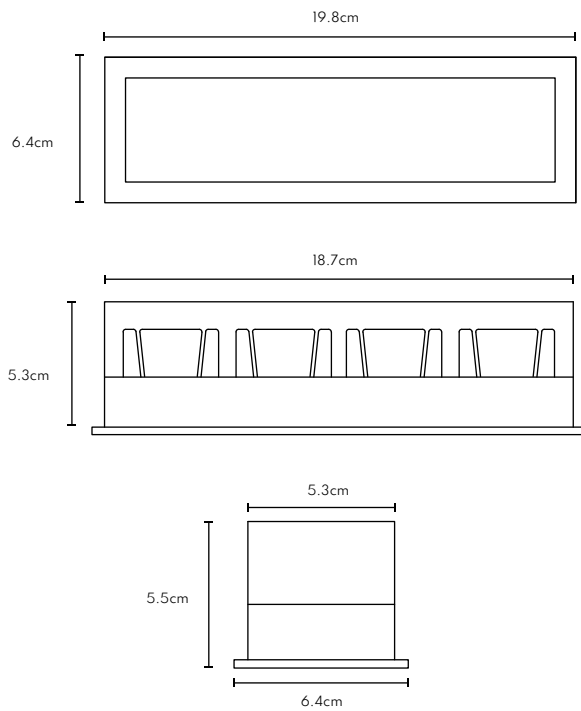

DESCRIPCIÓN

Marco de aluminio del sistema MACEDONIA.

Módulo cuádruple para empotrar en plafón. Color negro.

ESPECIFICACIONES

Alto	Largo	Ancho
5.3cm	19.8cm	6.4cm
Color	Peso	
●	136g	